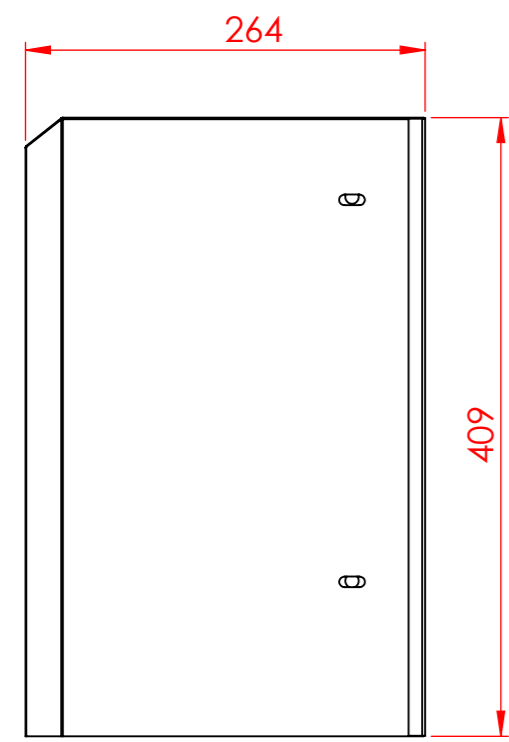

8 7 6 5 4 3 2 1

F
E
D
C
B
A

F
E
D
C
B
A

	İSİM	İMZA	TARİH		BAŞLIK:
ÇİZEN					
DENET.					
ONAY.					
ÜRET.					
KALİTE				MALZEME:	RESİM NO.
					BT750-YATAY-1
				AĞIRLIK:	A3
				ÖLÇEK: 1:5	SAYFA 1 / 1

8 7 6 5 4 3 2 1