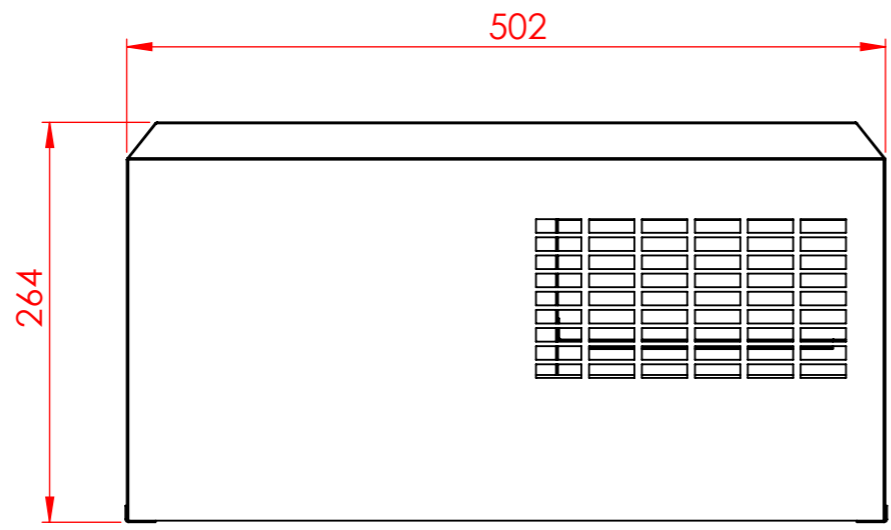

8 7 6 5 4 3 2 1

F
E
D
C
B
A

F
E
D
C
B
A

	İSİM	İMZA	TARİH		BAŞLIK:
ÇİZEN					
DENET.					
ONAY.					
ÜRET.					
KALİTE				MALZEME:	RESİM NO.
					BT750-YATAY-1
				AĞIRLIK:	A3
				ÖLÇEK: 1:5	SAYFA 1 / 1

8 7 6 5 4 3 2 1