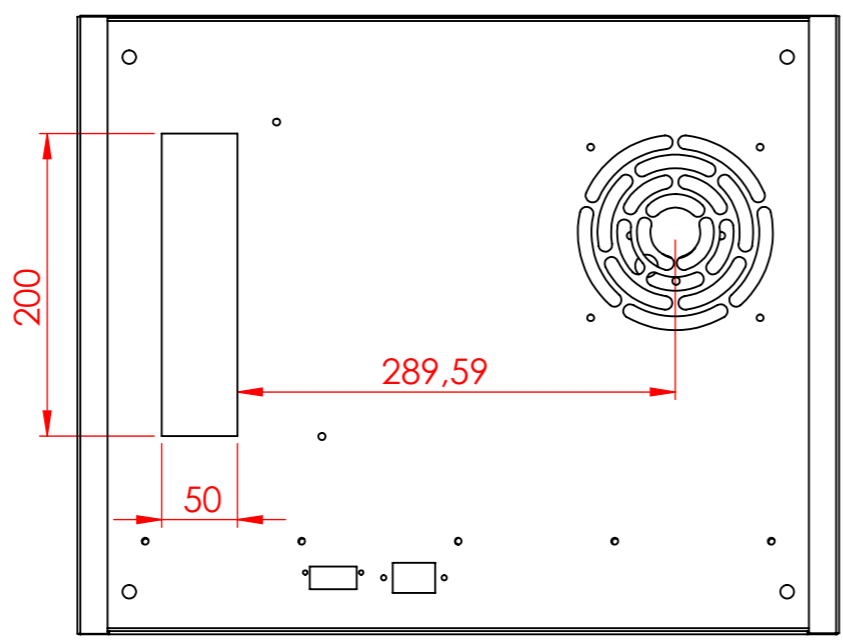

8 7 6 5 4 3 2 1

F
E
D
C
B
A

F
E
D
C
B
A

	İSİM	İMZA	TARİH		BAŞLIK:
ÇİZEN					
DENET.					
ONAY.					
ÜRET.					
KALİTE				MALZEME:	RESİM NO.
					BT750-YATAY-1
				AĞIRLIK:	A3
				ÖLÇEK: 1:5	SAYFA 1 / 1

8 7 6 5 4 3 2 1